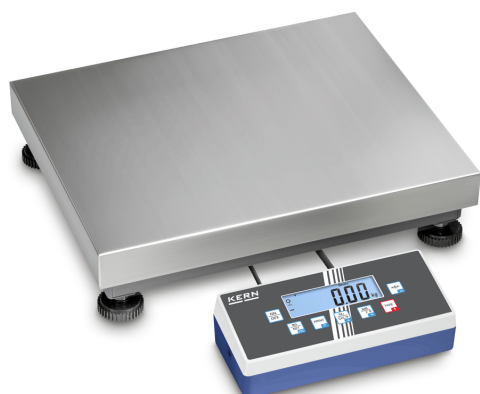

KERN IOC 60K-3L

KERN

Allround-plateauweegschaal met hoge resolutie en uiteenlopende communicatiemogelijkheden

Categorie

Merk	KERN
Productcategorie	Industrieweegschaal
Productgroep	Plateauweegschaal
Productfamilie	IOC

Meetsysteem

Bauart der Waage	Multibereik-weegschaal
Weegstelsel	Rekmeetstrip
Weegbereik [Max]	30 kg; 60 kg
Afreesbaarheid [d]	0,001 kg; 0,002 kg
Resolutie	30.000, 30.000
Linearisatie	± 0,003 kg; 0,006 kg
Linearisatie in punten	3
Reproduceerbaarheid	0,001 kg; 0,002 kg
Vooraf ingestelde eenheid	kg

Approval

CE-teken	✓
----------	---

Scherm

Type display	LCD
Scherm type	LCD
Scherm grootte	110×35 mm
Scherm achtergrondverlichting	✓
Scherm cijferhoogte - kleinste cijfer	25 mm
Scherm cijferhoogte	25 mm
Talen voor gebruikersinterfaces	Symbolische taal

Ontwerp

Afmetingen afleesinrichting (B×D×H)	268×115×80 mm
Afmetingen weegplateau (B×D×H)	500×400×120 mm
Materiaal displaybehuizing	Kunststoffen
Materiaal weegoppervlak	edelstaal
Materiaal plateau	zacht staal
Afmetingen weegoppervlak (B×D)	500×400 mm
Afreesinrichting kabellengte	3 m
Materiaal meetcel(len)	aluminium
Meetcellen - aantal	1
Stelschroeven verstelbaar	✓
Wandhouder	✓
Statief kantelbaar	✓